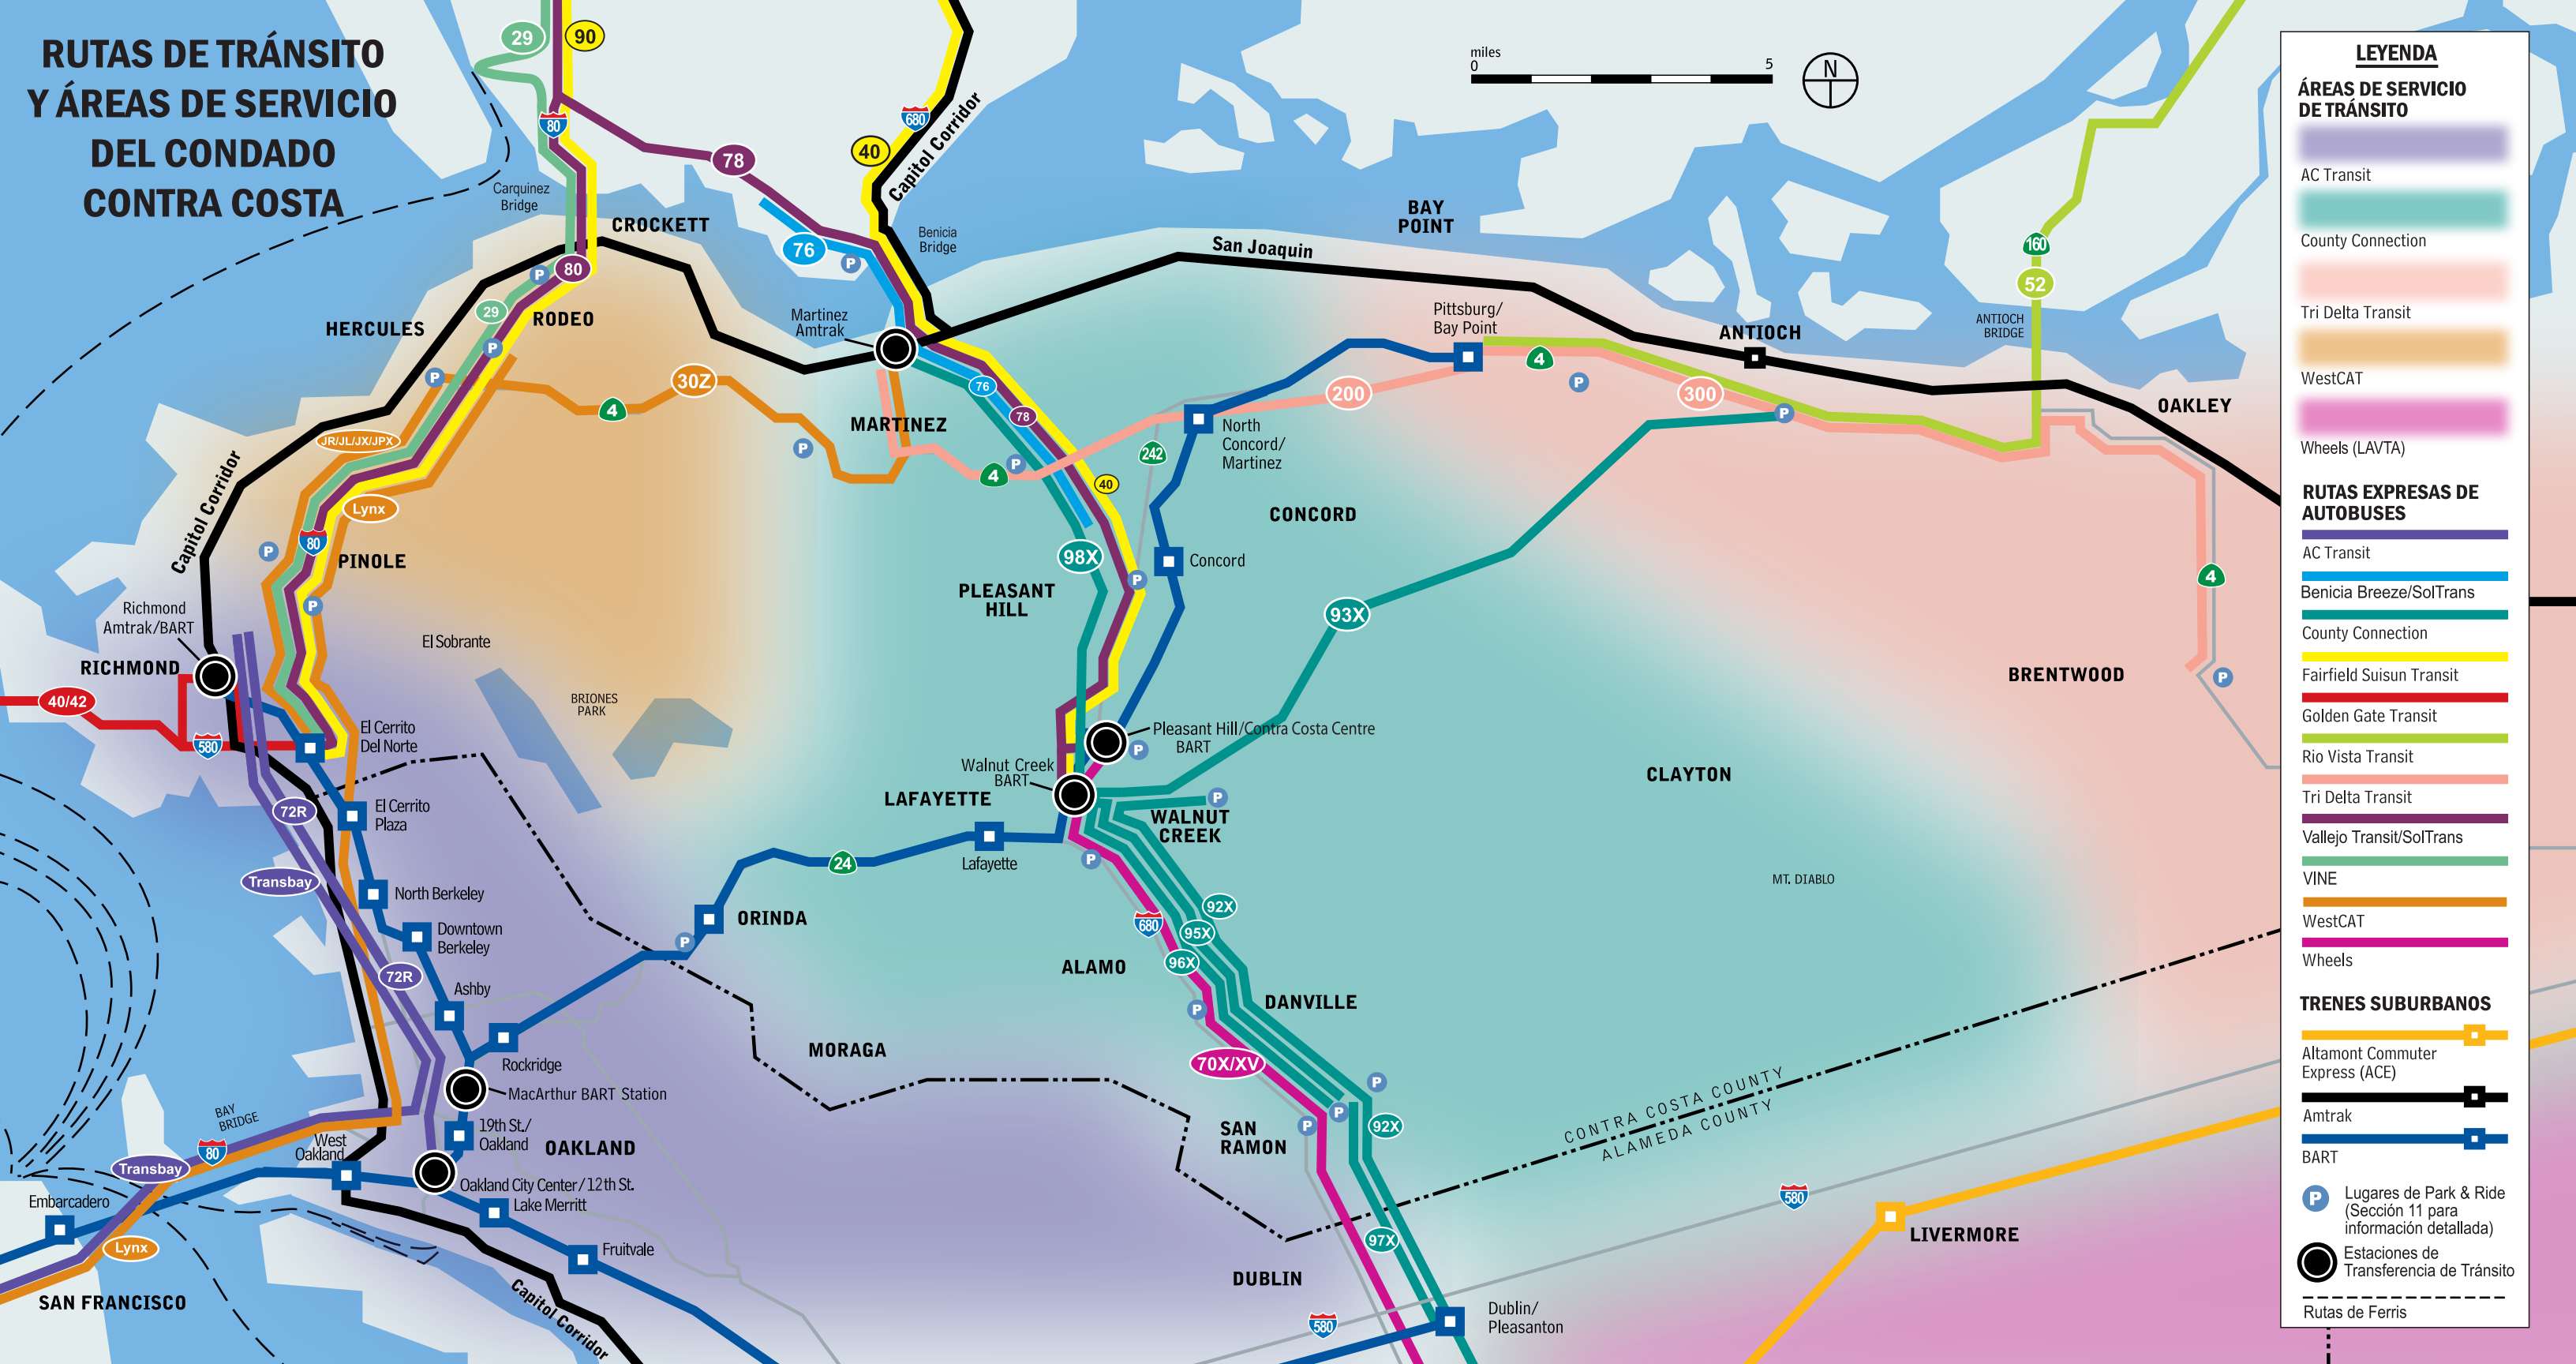

RUTAS DE TRÁNSITO Y ÁREAS DE SERVICIO DEL CONDADO CONTRA COSTA

LEYENDA

ÁREAS DE SERVICIO DE TRÁNSITO

- AC Transit
- County Connection
- Tri Delta Transit
- WestCAT
- Wheels (LAVTA)

RUTAS EXPRESAS DE AUTOBUSES

- AC Transit
- Benicia Breeze/SolTrans
- County Connection
- Fairfield Suisun Transit
- Golden Gate Transit
- Rio Vista Transit
- Tri Delta Transit
- Vallejo Transit/SolTrans
- VINE
- WestCAT
- Wheels

TRENES SUBURBANOS

- Altamont Commuter Express (ACE)
- Amtrak
- BART

Simbolos:

- P** Lugares de Park & Ride (Sección 11 para información detallada)
- Estaciones de Transferencia de Tránsito
- Rutas de Ferris